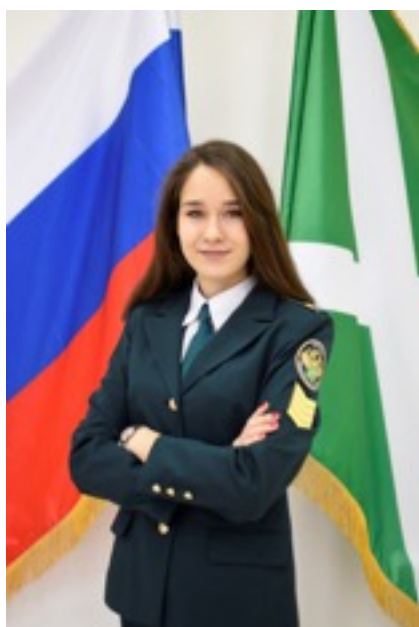

Культурно-массовое общество «Парламент» уже четко закрепилось на устах студентов, как главные организаторы различных мероприятий филиала. Созданное 12 лет назад, сообщество успешно функционирует, сменяя свой состав поколение за поколением, но сохраняя в своей работе главную цель – раскрасить студенческие будни студентов и сделать их незабываемыми!

**БРЯНЦЕВА  
ПОЛИНА БОРИСОВНА**

Председатель КМО «Парламент»,  
учебная группа Тс06/1604

~~Министерство образования Республики Беларусь, Национальный институт культуры Республики Беларусь, Национальный институт культуры Республики Беларусь, Национальный институт культуры Республики Беларусь, Национальный институт культуры Республики Беларусь, Национальный институт культуры Республики Беларусь~~